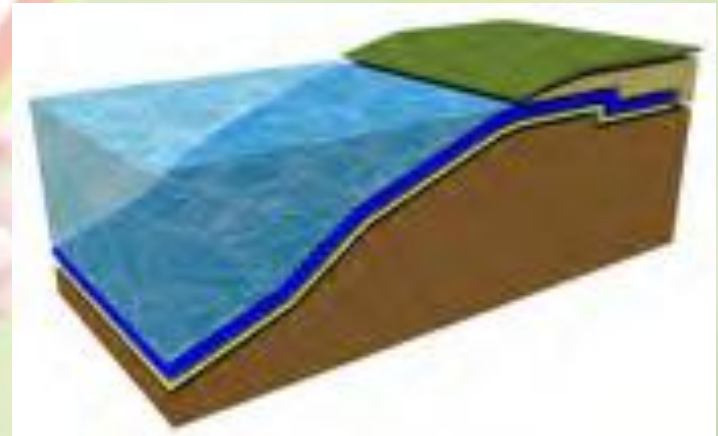

Depende da imaginação e necessidade do cliente, em qualquer terreno, em qualquer lugar, nos podemos criar uma Lagoa com grande durabilidade.

Depois que se abrir no pavimento a abertura necessario, é feita uma boa compactação, colocamos uma tela com reposição, e de seguida projectamos Poliureia até 3mm de espessura (na cor pretendida), e, já esta. Podemos começar a encher com agua.